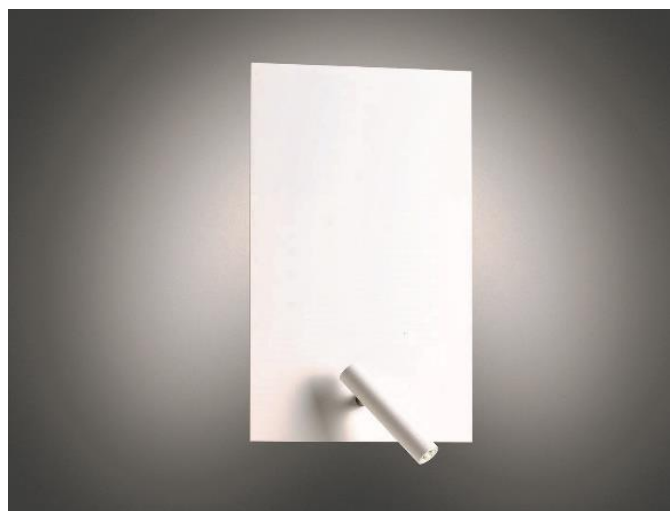

Press release

FLAT LED

Design: Josep Novell & Ernest Perera

ALMA LIGHT presents the new FLAT LED, an improvement of the classic collection of ALMA LIGHT wall lamps. FLAT LED includes an E27 socket in its back part, which turns the product much more versatile and adaptable to the current needs of the market

FLAT LED

ALMA LIGHT launches the new version of the classic FLAT LED wall lamp, with its unmistakable clean aspect of shapes and its small reading arm, but now incorporating E27 lamp holder at the back.

FLAT is a line on a plane, with sober appearance and a strong personality. A rectangular plane generates an indirect light that bathes all the space and a line (LED) that, from the reading arm, marks the direction for a point light that allows to meet specific light needs.

The reading arm contains an LED (3W Cree 3000K 260lm) and, at the rear, FLAT LED houses an E27 socket that allows the user to choose, from all market possibilities, the lamp that suits their tastes in terms of power and light color, either an incandescent bulb, or an LED bulb.

FLAT LED is made of iron, which can be painted white or be nickel-plated. Also, for important quantities, it can be painted in the color that the client wishes. FLAT LED is ideal for bedrooms in homes and also for hotels, thanks to its robustness.

More info in: <http://almalight.com/en/products/118/20-flat-led>
About the designers: <http://almalight.com/en/designers/1-josep-novell> & <http://almalight.com/en/designers/8-ernest-perera>
Download of HD images: <http://www.almalight.com/prensa/Z-current_collection/Flat/>

Our company

In ALMA LIGHT we love what we do. We believe in our product. We are from Barcelona and we focus on local designers and supplier proximity, but our market is the world.

The brand ALMA LIGHT has a Mediterranean spirit, it is warm, handcrafted, with models well worked and original fittings made with noble materials. Our product *made in Barcelona* is of elegant contemporary design, and generates positive emotions. What motivates us most is to see our creations installed in remote places, illuminating special moments and lives full of content.

The story of ALMA LIGHT began in 1989 when the Cubiñá family decided to establish the company HUSTADT ILUMINACION S.A. in Barcelona. At the beginning we dealt with the distribution in Spain of luminaires, mainly from Northern Europe, but in 2003 we ventured from distributor to producer with our own brand ALMA LIGHT, with the wish to achieve greater autonomy and to be able to develop products that fit more with our concept of design, with the aim of opening new markets. Since then, ALMA LIGHT has specialized in the creation of decorative lamps and in the production of special luminaires for installations.