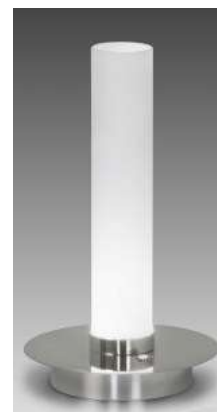

CANDLE

2250/011

2250/016

2250/017

Candle

Design by Cristian Cubiña