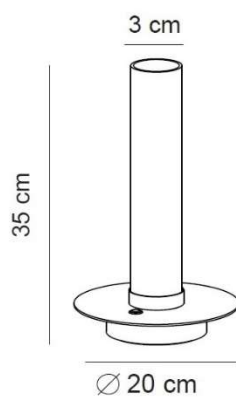

CANDLE

2250/011

2250/016

2250/017

Candle

Design by Cristian Cubiña