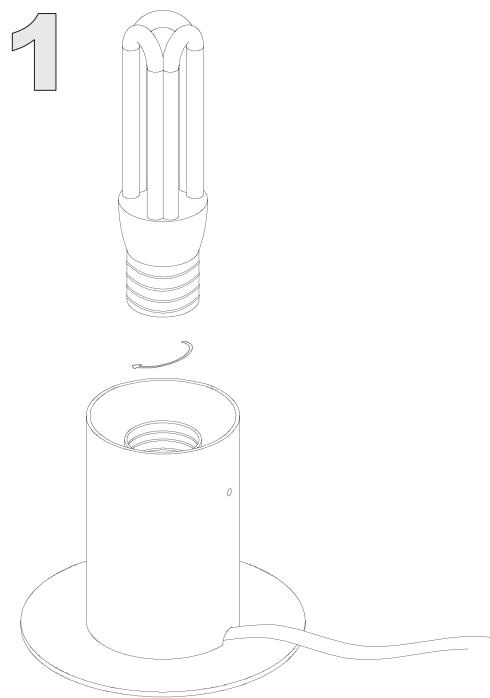

ALMALIGHT

www.almalight.com

Cristobal de Moura, 195-197, 08019
Barcelona, Spain
t. +34.93.266.07.75 // +34.93.308.53.46
fax. +34.93.308.43.86
info@almalight.com

(ESP)

Si el cable flexible o cordón de esta luminaria está dañado, debe sustituirse exclusivamente por el fabricante o su servicio técnico o una persona de cualificación equivalente.

(ENG)

If the flexible cable or cord of this light is damaged, it must be replaced exclusively with the manufacturer or his technical service or a person of equivalent qualification.

(FR)

Si le câble flexible ou un cordon de cette lumière est abîmé, il doit être substitué exclusivement par le fabricant ou son service technique ou une personne de qualification équivalente.