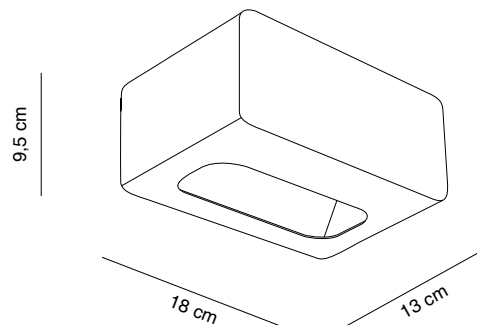

Acabados / *Finishes*

Otros acabados disponibles bajo pedido
Other finishes available upon request

ALMA light
Barcelona