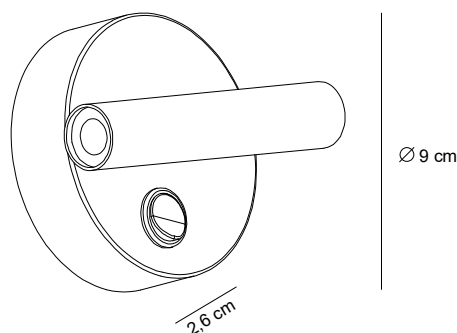

Otros acabados disponibles bajo pedido
Other finishes available upon request

ALMAlight
Barcelona

www.almalight.com