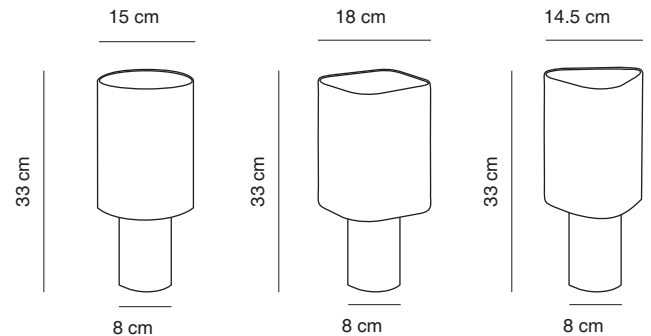

The TINY collection is expressly designed for signaling and lighting outdoor spaces such as gardens or terraces.

TINY reminds us of the ancient torches that at night marked the entrance paths to an estate or the palatial gardens. Its soft filtered light is capable of giving life to a garden, the surroundings of a swimming pool, an outdoor terrace, a balcony, or a night recreation area such as an urban square or a promenade avenue; so the TINY collection is ideal for all those outdoor spaces.

TINY has 3 models (sconce, table lamp and bollard), each of which is available in 3 types of shade (round, square or triangular). The TINY wall lamp is screwed to a vertical surface, the bollard is installed also screwed in a wall or concrete floor, and the table lamp is a movable lamp that can be placed on any surface, as long as it is near a socket. The TINY are waterproof since they have IP65. The shades are made of rotomoulded polyethylene that filters light without producing shadows and the structures are made of satin nickel brass. The lamp holder is E27 and the bulb is not included.