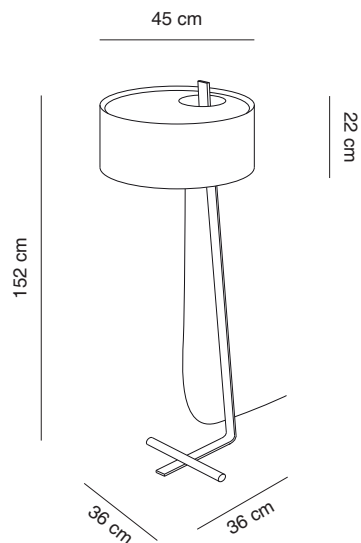

ALMAlight
Barcelona