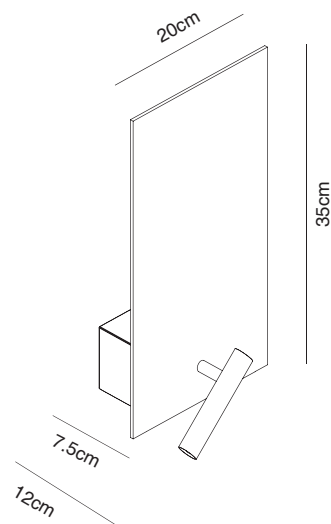

Flat Led is a bed headboard light with a sober look and a strong personality. Its serenity, its simplicity, its urban and contemporary style, its solidity, are its main features. Flat Led is a happy combination between a metallic rectangular flat piece of indirect light that bathes the entire space around it, and the line drawn by its reading arm with integrated LED, which can be directed wherever the user wishes. Flat Led is ideal to be installed in bedrooms. As it is a robust product, it is especially ideal for hotels and hospitality facilities.

The Flat Led collection consists of a single model. It is made of iron and comes in a white or black textured painted finish, although for special projects it can be painted in the color desired by the buyer. The reading arm contains a non-dimmable LED Cree 3W 3000K 260lm 30° CRI>80, with its 90-264V.2.5-4.5Vdc.700mA driver included. On the back of the Flat Led there is an E27 lamp holder (bulb not included) that allows the election, among all the possibilities on the market, of the LED that suits user's taste in terms of light color. Flat Led is available with a single on/off switch for the reading arm (in this case the rear light works with the wall switch in the headboard or room), or with two switches, one on/off for the arm and another one for the rear light.