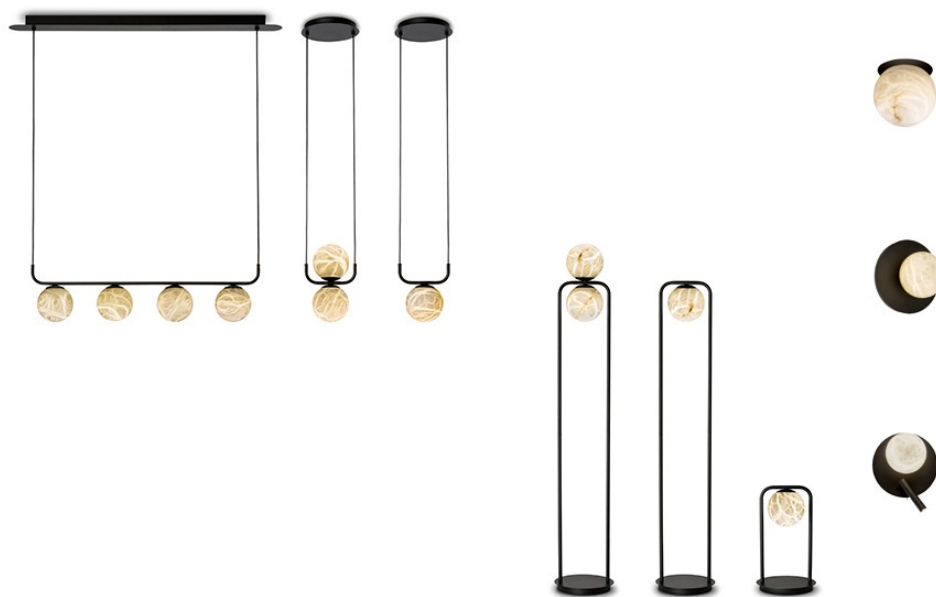

No dudes en escribirnos. Para saber más sobre la colección Tribeca, clica el botón inferior.

[Contacta con ALMALight](#)

[Conoce la colección Tribeca](#)