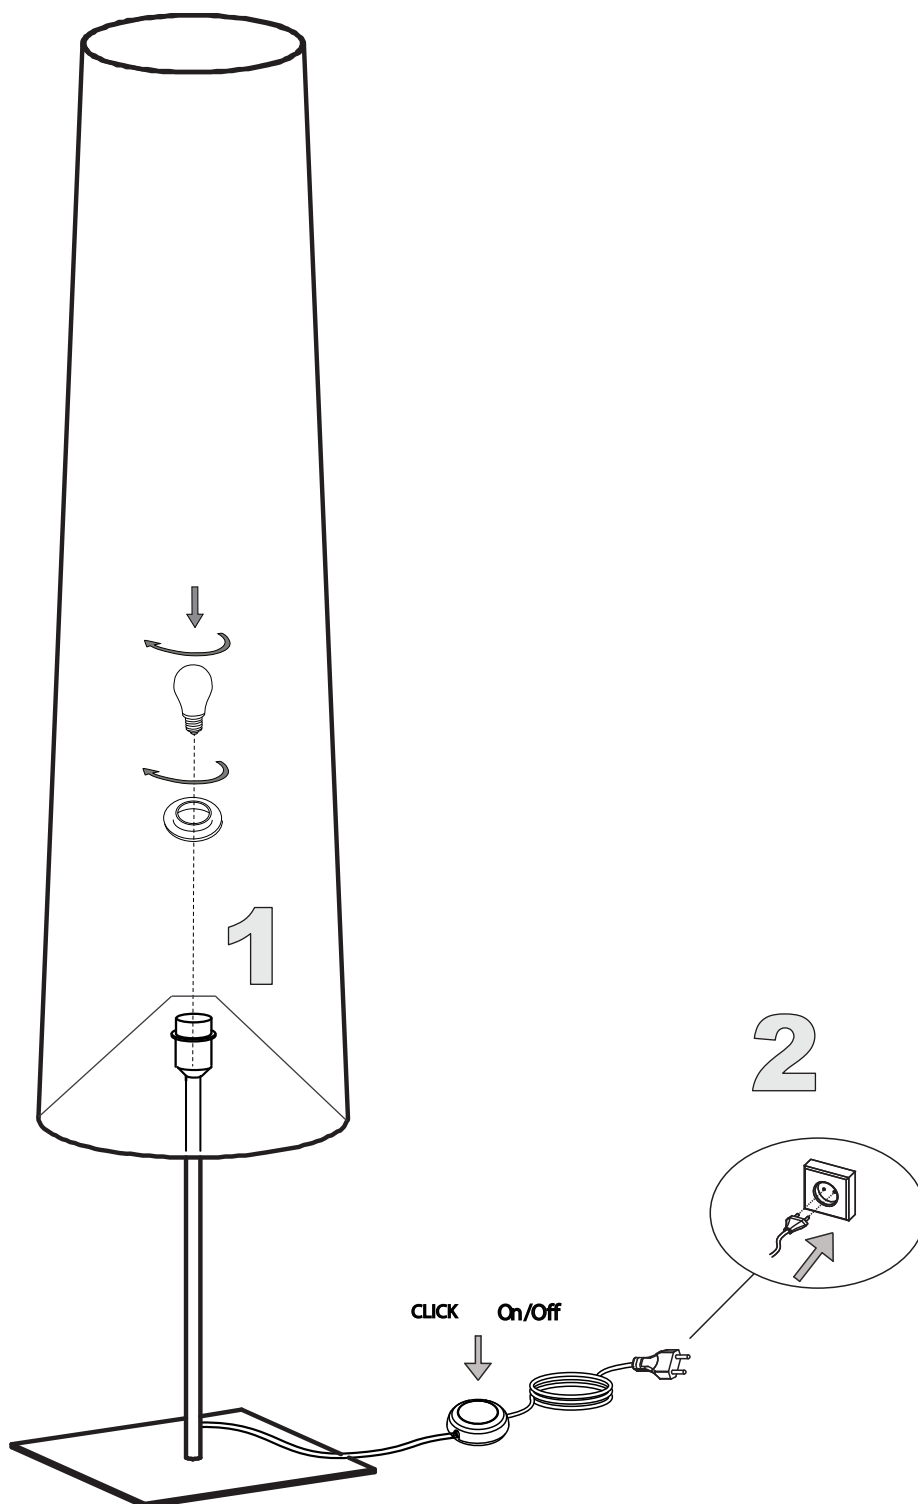

LUMINARIA DE USO INTERIOR / INDOOR USE LUMINAIRE
LUMIÈRE D'USAGE INTÉRIEUR / LEUCHTE FÜR DEN INNENBEREICH
Hotel Ref. 3540/018

ALMAlight
Barcelona

www.almalight.com

Cristobal de Moura, 195-197,
08019 - Barcelona, Spain
t. +34.93.266.07.75 // +34.93.308.53.46
e-mail: info@almalight.com