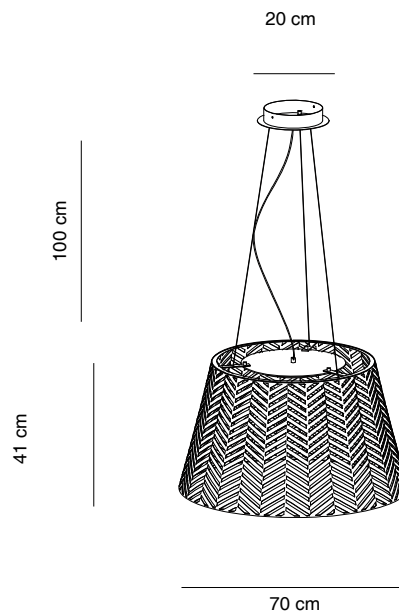

ALMA light
Barcelona

Spike

Design by Oriol Llahona

Estructura hierro galvanizado pintado blanco texturado

Structure: Galvanized steel textured white coated

Pantalla: Hierro galvanizado cortado al láser y pintado blanco texturado

LED 24W 3000K 2500lm

CE IP 45 **A+**

SPIKE es una suspensión metálica troquelada. Nos encanta la SPIKE, su gran formato, sus transparencias, su espíritu transgresor y su bello impacto visual. 'Spike', en inglés, significa 'espiga', y el hilo conductor de este colgante es, precisamente, ese característico patrón en forma de espiga de su pantalla. Las perforaciones están cortadas al láser y, cuando la lámpara está encendida, crean un sofisticado ambiente de luces y sombras. SPIKE se puede instalar tanto en interiores como en exteriores, y es ideal para el comedor o la terraza de una vivienda, o para espacios de restauración, halls de hoteles y espacios de 'hospitality' tanto interiores como al aire libre. SPIKE está formada por un solo modelo colgante para interior o para exterior indistintamente. Está realizado con chapa metálica pintada en blanco texturado y dispone de un difusor acrílico opal que incorpora un panel circular de luz LED (Epistar 24W, 3000K, 2500lm) regulable mediante corte de fase.

SPIKE consists of a pendant model, both for indoor or outdoor indistinctly. It is made with white painted metal plate, and includes an opal acrylic diffuser that incorporates a circular panel of LED light (Epistar 24W, 3000K, 2500lm) dimmable through phase cut Dimmer