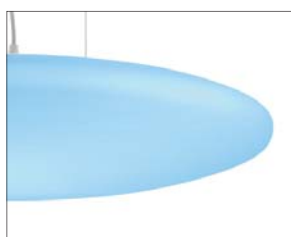

ALMAlight
Barcelona

En la versión RGB, mediante el mando a distancia se puede variar el color de los LED y fijarlo en el color deseado.

In the RGB version, by using the remote control the LED colour can be changed and fixed in the desired one.

Sun

Design by Josep Puig & Josep Novell

Pantalla cristal opal triplex soplado
Shade triplex blown opal glass

Estructura hierro
Structure iron

Lámpara no incluida
Lamp not included

5311/016 pintado epoxi blanco **epoxi white painted**

R7s 200W / LED

A+

Lámpara incluida y no reemplazable
Lamp included and not replaceable

5311/016 RGB pintado epoxi blanco **epoxi white painted**
RGB LED 12W 300lm-350lm

A+

Suspensión mediante cables de acero de 2 metros ajustables mediante sistema de autobloqueo
Suspended by 2 metres of steel cable, height adjustable with auto blocking system