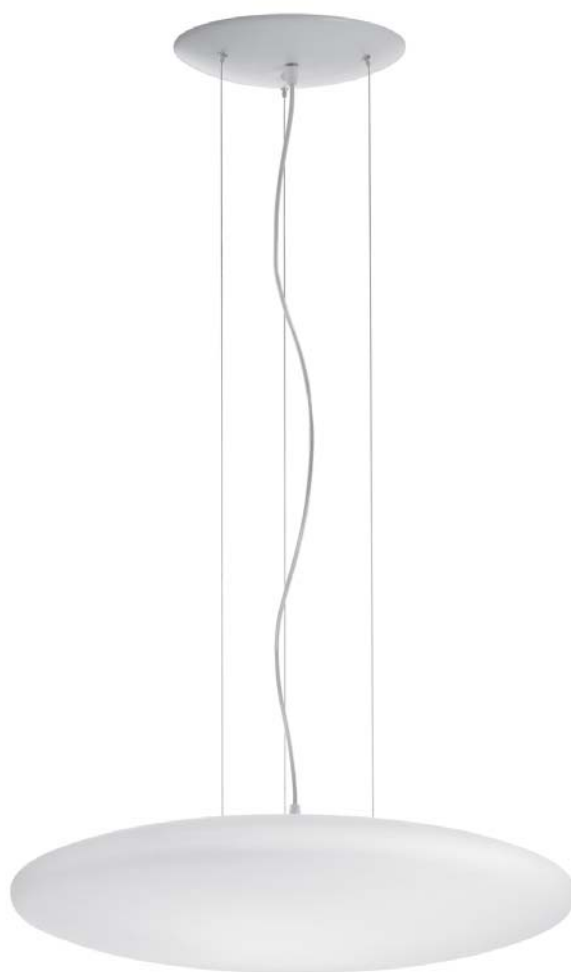

ALMAlight
Barcelona

En la versión RGB, mediante el mando a distancia se puede variar el color de los LED y fijarlo en el color deseado.

In the RGB version, by using the remote control the LED colour can be changed and fixed in the desired one.

Sun

Design by Josep Puig & Josep Novell

Pantalla cristal opal triplex soplado
Shade triplex blown opal glass

Estructura hierro
Structure iron

Lámpara no incluida
Lamp not included

5311/016 pintado epoxi blanco **epoxi white painted**

R7s 200W / LED

A+

Lámpara incluida y no reemplazable
Lamp included and not replaceable

5311/016 RGB pintado epoxi blanco **epoxi white painted**
RGB LED 12W 300lm-350lm

A+

Suspensión mediante cables de acero de 2 metros ajustables mediante sistema de autobloqueo
Suspended by 2 metres of steel cable, height adjustable with auto blocking system