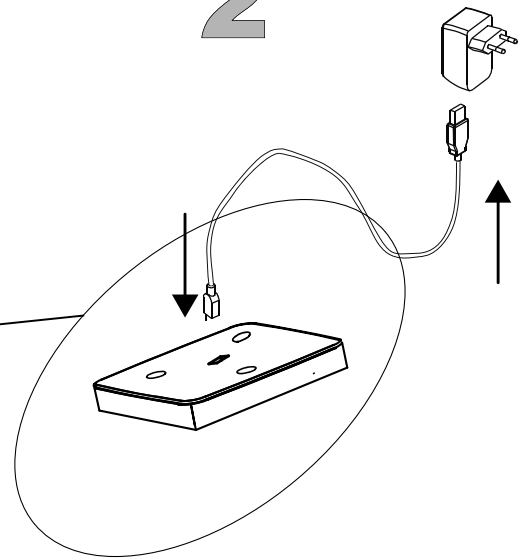

**Nautic USB 5210**

1

**Touch  
Dimmer**

Pulsar el touch dimmer para encender la luz:  
Manteniendo el botón presionado regulará la luz  
100% intensidad luz 150lm

Press the touch dimmer to switch on the light:  
Keeping the button pressed will dimm the light  
100% light output 150lm

2

Tiempo de carga 5h.  
Autonomia 7h.

Time of load 5h  
Autonomy 7h

**ALMA**light  
Barcelona

[www.almalight.com](http://www.almalight.com)

Cristobal de Moura, 195-197, 08019  
Barcelona, Spain  
t. +34.93.266.07.75 // +34.93.308.53.46  
fax. +34.93.308.43.86  
[info@almalight.com](mailto:info@almalight.com)