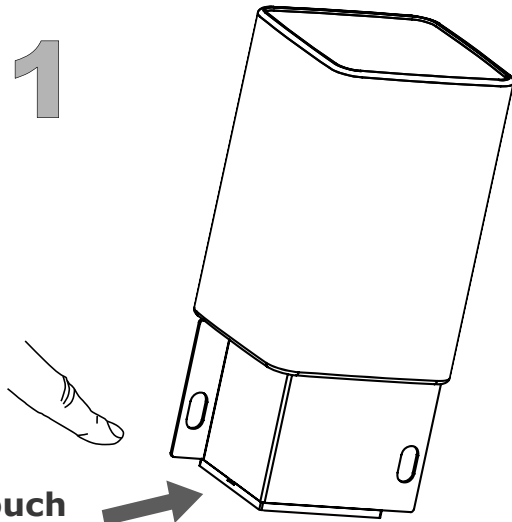

**Nautic USB 5210**

1

**Touch  
Dimmer**

Pulsar el touch dimmer para encender la luz:  
Manteniendo el botón presionado regulará la luz  
100% intensidad luz 150lm

Press the touch dimmer to switch on the light:  
Keeping the button pressed will dimm the light  
100% light output 150lm