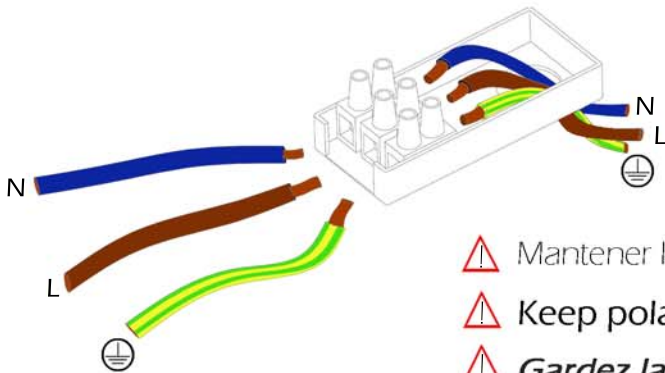

ATENCIÓN! ATTENTION! ACHTUNG!

- ⚠ Mantener la polaridad
- ⚠ Keep polarity
- ⚠ *Gardez la polarité*
- ⚠ *die Polarität Beibehalten*

ALMALIGHT

www.almalight.com

Cristobal de Moura, 195-197, 08019
Barcelona, Spain
T. +34.93.266.07.75 // +34.93.308.53.46
fax. +34.93.308.43.86
info@almalight.com