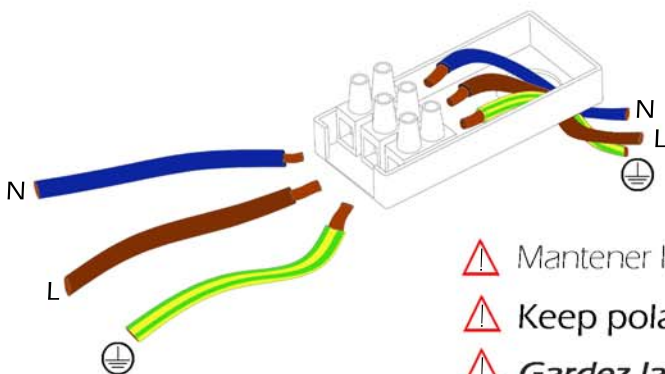

- ⚠ Mantener la polaridad
- ⚠ Keep polarity
- ⚠ *Gardez la polarité*
- ⚠ *die Polarität Beibehalten*

ALMALIGHT

www.almalight.com

Cristobal de Moura, 195-197, 08019
Barcelona, Spain
T. +34.93.266.07.75 // +34.93.308.53.46
fax. +34.93.308.43.86
info@almalight.com