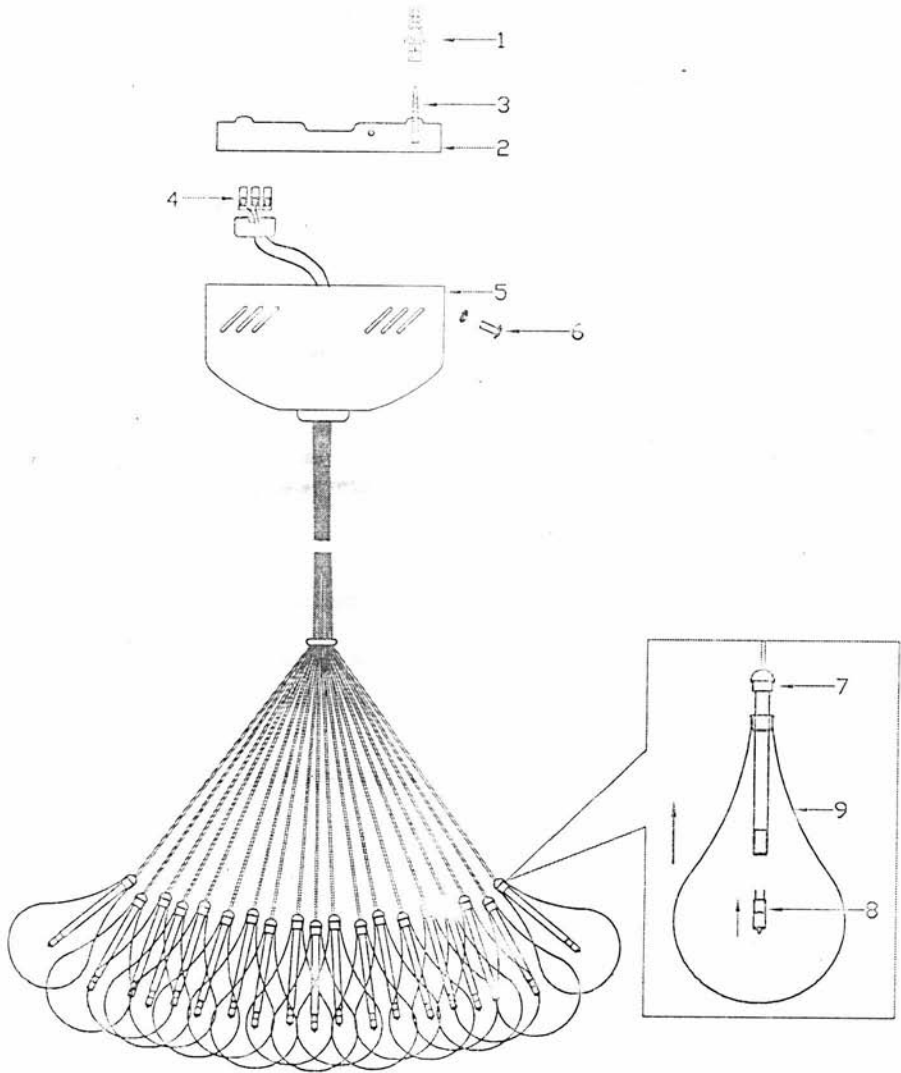

INSTALLATION INSTRUCTION

Item No. : 5100/376

FEATURE

● Lamp Type: G4 37 X Max. 10W 12V~

- (SP) Los cables sólo se pueden acortar un máximo de 60cm
- (ENG) The cables can only be shortened a maximum of 60cm
- (FR) *Les câbles peuvent seulement être raccourcis de 60cm maximum*
- (GR) *Die Kabel dürfen nur maximal 60cm gekürzt werden*

- (SP) Los cables sólo se pueden acortar un máximo de 60cm
- (ENG) The cables can only be shortened a maximum of 60cm
- (FR) *Les câbles peuvent seulement être raccourcis de 60cm maximum*
- (GR) *Die Kabel dürfen nur maximal 60cm gekürzt werden*