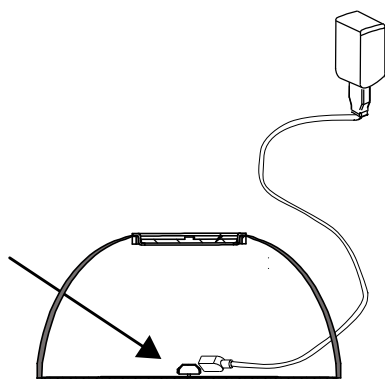

1

2

3

4

Tiempo de carga 5h.
Autonomía 7h.

*Time of load 5h
Autonomy 7h*

Pulsar el touch dimmer para encender la luz:
Manteniendo el botón presionado regulará la luz
100% intensidad luz 150lm

Press the touch dimmer to switch on the light:
Keeping the button pressed wil dimm the light
100% light output 150lm