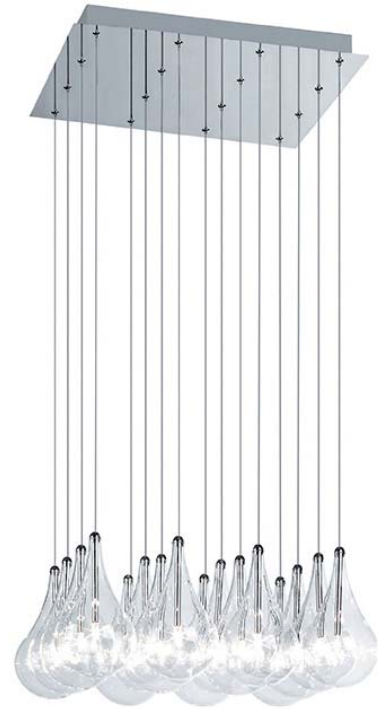

ALMAlight
Barcelona

Drop / DropLed

Design by Cristian Cubiñá

Pantalla cristal borosilicato transparente
Shade borosilicate transparent glass

Estructura hierro
Structure iron

Lámparas incluidas
Lamps included

Transformador electrónico regulable mediante dispositivos adecuados para los mismos
Dimmable electronic transformer with appropriate devices for the same

5102/246 cromo **chrome** G4 24x12V 10W

5103/166 cromo **chrome** G4 16x12V 10W